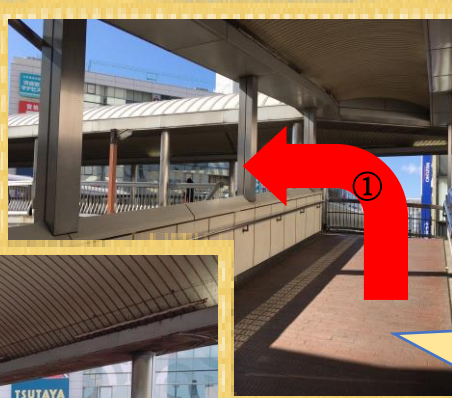

小田急線からマナビス町田校まで

① 小田急線町田駅西口を出て
右側へ進みます

② 斜め右へ進み、歩道橋へ

④ 歩道橋を出て写真の矢印の
番号順に進みます

③ 歩道橋を出て正面にある
西友ビルの7階にあります