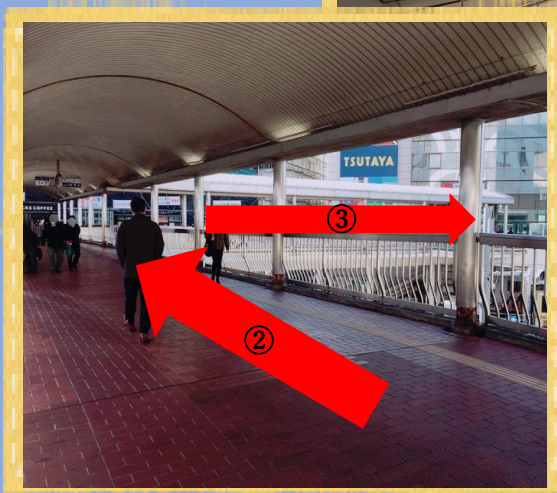

小田急線からマナビス町田校まで

① 小田急線町田駅西口を出て
右側へ進みます

② 斜め右へ進み、歩道橋へ

④ 歩道橋を出て写真の矢印の
番号順に進みます

③ 歩道橋を出て正面にある
西友ビルの7階にあります